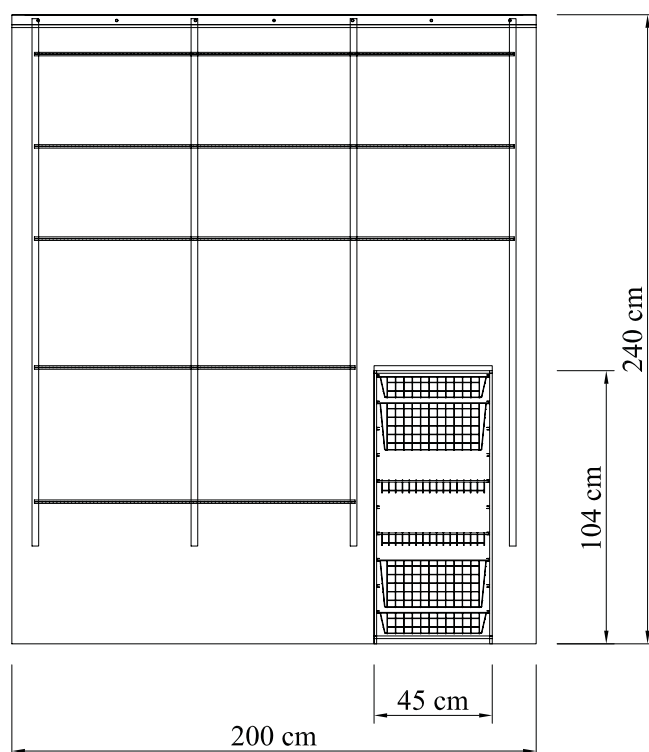

Charakterystyka

Szerokość: 200 cm
 Głębokość: 45 cm
 Wysokość: 230 cm
 Kolor: Biały

Uwzględnione artykuły

Biały	Opis	Ilość
422118	Szyna pozioma BL 200 cm	1
426718	Szyna pionowa H 214 cm	4
410410	Wspornik półki ażurowej VS 42 cm	20
450710	Półka ażurowa 183x40 cm	5

Rozwiązanie 8 - Garaż

Charakterystyka

Szerokość: 200 cm

Głębokość: 45 cm

Wysokość: 240 cm

Kolor: Platinum

Uwzględnione artykuły

Platinum	Opis	Ilość
422148	Szyna pozioma BL 200 cm	1
426748	Szyna pionowa H 214 cm	3
410480	Wspornik półki ażurowej VS 42 cm	12
450780	Półka ażurowa 183x40 cm	4
450480	Półka ażurowa 90x30 cm	3
410380	Wspornik półki ażurowej VS 32 cm	6
281083	Stojak kosza 104 cm Mini (komplet)	1
280483	Stojak kosza 44 cm Mini (komplet)	1
204084	Łączniki 45 cm (komplet)	2
144280	Kosz 2/45 Mini, 42,7x42,7x18,5 cm	5
144180	Kosz 1/45 Mini, 42,7x42,7x8,5 cm	4
222724	Nóżki do stojaka (komplet)	2

Charakterystyka

Szerokość:	200 cm
Głębokość:	55 cm
Wysokość:	240 cm
Kolor:	Biały

Uwzględnione artykuły

Biały	Opis	Ilość
422118	Szyna pozioma BL 200 cm	1
426718	Szyna pionowa H 214 cm	4
450710	Półka ażurowa 183x40 cm	3
451610	Półka ażurowa 121x40 cm	2
410410	Wspornik półki ażurowej VS 42 cm	18
201013	Stojak kosza 104 cm (komplet)	1
204014	Łączniki 45 cm (komplet)	1
145210	Kosz 2/45, 42,7x52,7x18,5 cm	2
145110	Kosz 1/45, 42,7x52,7x8,5 cm	2
145510	Kosz na buty 45, 42,7x52,7 cm	2
222714	Nóżki do stojaka (komplet)	1