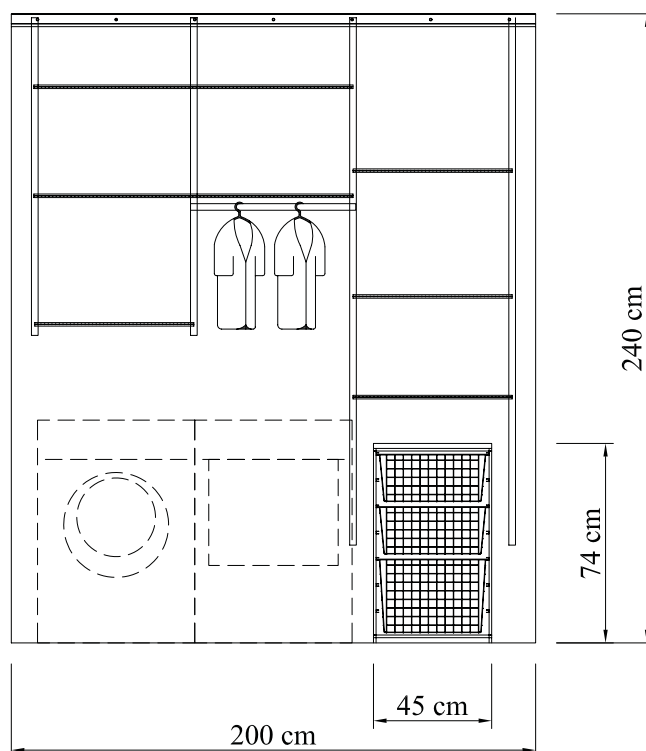

Rozwiązanie 4 - Sypialnia

Charakterystyka

Szerokość:	200 cm
Głębokość:	45 cm
Wysokość:	240 cm
Kolor:	Biały

Uwzględnione artykuły

Biały	Opis	Ilość
422118	Szyna pozioma BL 200 cm	1
426718	Szyna pionowa H 214 cm	4
450710	Półka ażurowa 183x40 cm	1
450310	Półka ażurowa 60x40 cm	3
410410	Wspornik półki ażurowej VS 42 cm	10
202518	Drażek chromowany 183 cm	1
623914	Zaślepki do drążka (komplet)	3
482010	Drażek na buty pojedynczy	1
281013	Stojak kosza 104 cm Mini (komplet)	2
204014	Łączniki 45 cm (komplet)	1
214014	Łączniki 45 cm + (komplet)	1
144210	Kosz 2/45 Mini, 42,7x42,7x18,5 cm	10
222714	Nóżki do stojaka (komplet)	1

Charakterystyka

Szerokość: 200 cm

Głębokość: 45 cm

Wysokość: 230 cm

Kolor: Platinum

Uwzględnione artykuły

Platinum	Opis	Ilość
422148	Szyna pozioma BL 200 cm	1
426748	Szyna pionowa H 214 cm	2
426048	Szyna pionowa H 92 cm	2
450780	Półka ażurowa 183x40 cm	1
451680	Półka ażurowa 121x40 cm	1
410480	Wspornik półki ażurowej VS 42 cm	7
470180	Uchwyt drążka do wspornika VS	6
202518	Drążek chromowany 183 cm	2
623924	Zaślepki do drążka	2
482080	Drążek na buty pojedynczy	8

Rozwiązanie 6 - Pralnia

Charakterystyka

Szerokość:	200 cm
Głębokość:	55 cm
Wysokość:	240 cm
Kolor:	Biały

Uwzględnione artykuły

Biały	Opis	Ilość
422118	Szyna pozioma BL 200 cm	1
426718	Szyna pionowa H 214 cm	2
426018	Szyna pionowa H 92 cm	2
410410	Wspornik półki ażurowej VS 42 cm	14
451610	Półka ażurowa 121x40 cm	2
450310	Półka ażurowa 60x40 cm	4
470110	Uchwyt drążka do wspornika VS	2
202590	Drążek chromowany 90 cm	1
623914	Zaślepki do drążka	1
200713	Stojak kosza 74 cm (komplet)	1
204014	Łączniki 45 cm (komplet)	1
145210	Kosz 2/45, 42,7x52,7x18,5 cm	2
145310	Kosz 3/45, 42,7x52,7x28,5 cm	1
222714	Nóżki do stojaka (komplet)	1

Charakterystyka

Szerokość: 200 cm
 Głębokość: 45 cm
 Wysokość: 230 cm
 Kolor: Biały

Uwzględnione artykuły

Biały	Opis	Ilość
422118	Szyna pozioma BL 200 cm	1
426718	Szyna pionowa H 214 cm	4
410410	Wspornik półki ażurowej VS 42 cm	20
450710	Półka ażurowa 183x40 cm	5