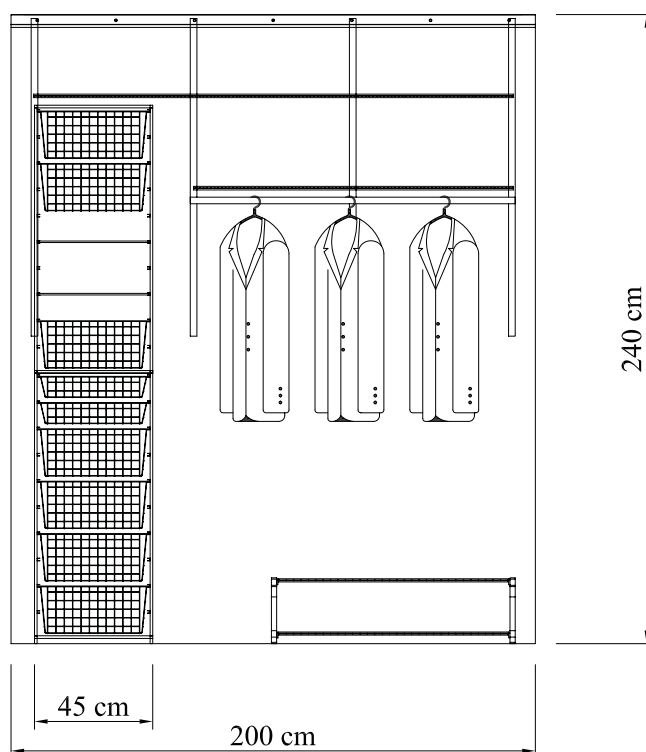

Charakterystyka

Szerokość:	200 cm
Głębokość:	55 cm
Wysokość:	240 cm
Kolor:	Biały

Uwzględnione artykuły

Biały	Opis	Ilość
422118	Szyna pozioma BL 200 cm	1
426718	Szyna pionowa H 214 cm	4
450710	Półka ażurowa 183x40 cm	3
451610	Półka ażurowa 121x40 cm	2
410410	Wspornik półki ażurowej VS 42 cm	18
201013	Stojak kosza 104 cm (komplet)	1
204014	Łączniki 45 cm (komplet)	1
145210	Kosz 2/45, 42,7x52,7x18,5 cm	2
145110	Kosz 1/45, 42,7x52,7x8,5 cm	2
145510	Kosz na buty 45, 42,7x52,7 cm	2
222714	Nóżki do stojaka (komplet)	1

Rozwiązanie 10 - Pokój dziecięcy

Charakterystyka

Szerokość:	200 cm
Głębokość:	55 cm
Wysokość:	240 cm
Kolor:	Biały

Uwzględnione artykuły

Biały	Opis	Ilość
422118	Szyna pozioma BL 200 cm	1
426718	Szyna pionowa H 214 cm	4
450710	Półka ażurowa 183x40 cm	3
451610	Półka ażurowa 121x40 cm	2
450310	Półka ażurowa 60x40 cm	1
410410	Wspornik półki ażurowej VS 42 cm	20
470110	Uchwyt drążka do wspornika VS	4
202590	Drążek chromowany 90 cm	2
623924	Zaślepki do drążka	2
200713	Stojak kosza 74 cm (komplet)	1
204014	Łączniki 45 cm (komplet)	1
145210	Kosz 2/45, 42,7x52,7x18,5 cm	3
145110	Kosz 1/45, 42,7x52,7x8,5 cm	1
222714	Nóżki do stojaka (komplet)	1

Charakterystyka

Szerokość: 200 cm

Głębokość: 55 cm

Wysokość: 240 cm

Kolor: Platinum

Uwzględnione artykuły

Platinum	Opis	Ilość
422148	Szyna pozioma BL 200 cm	1
426648	Szyna pionowa H 153 cm	4
450780	Półka ażurowa 183x40 cm	1
451680	Półka ażurowa 121x40 cm	1
410480	Wspornik półki ażurowej VS 42 cm	7
470180	Uchwyt drążka do wspornika VS	3
202518	Drążek chromowany 183 cm	1
623924	Zaślepki do drążka (komplet)	1
101281	Półka na buty, ażurowa 90 cm, podwójna	1
201083	Stojak kosza 104 cm (komplet)	2
204084	Łączniki 45 cm (komplet)	1
214084	Łączniki 45 cm + (komplet)	1
145280	Kosz 2/45, 42,7x52,7x18,5 cm	7
145180	Kosz 1/45, 42,7x52,7x8,5 cm	2
222724	Nóżki do stojaka (komplet)	1
145080	Półka metalowa 45, 42,7x52,7 cm	2