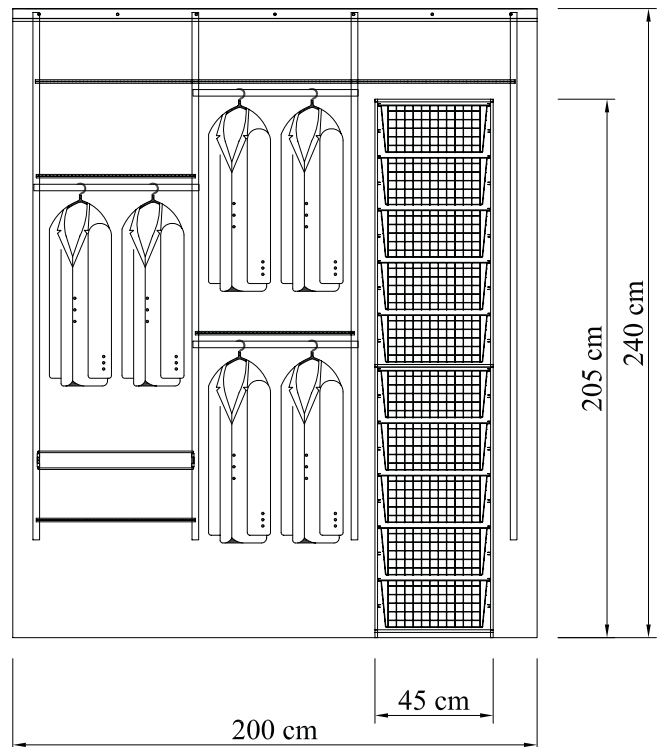

Rozwiązanie 2 - Sypialnia

Charakterystyka

Szerokość:	200 cm
Głębokość:	45 cm
Wysokość:	230 cm
Kolor:	Platinum

Uwzględnione artykuły

Platinum	Opis	Ilość
422148	Szyna pozioma BL 200 cm	1
426748	Szyna pionowa H 214 cm	2
426648	Szyna pionowa H 153 cm	2
410480	Wspornik półki ażurowej VS 42 cm	14
450780	Półka ażurowa 183x40 cm	1
450380	Półka ażurowa 60x40 cm	5
470180	Uchwyt drążka do wspornika VS	4
621803	Drążek chromowany 183 cm	1
281083	Stojak kosza 104 cm Mini (komplet)	2
204084	Łączniki 45 cm (komplet)	2
144280	kosz 2/45 Mini 42,7x42,7x18,5 cm	10
222724	Nóżki do stojaka (komplet)	2
623924	Zaślepki do drążka (komplet)	1

Charakterystyka

Szerokość: 200 cm

Głębokość: 45 cm

Wysokość: 240 cm

Kolor: Biały

Uwzględnione artykuły

Biały	Opis	Ilość
422118	Szyna pozioma BL 200 cm	1
426718	Szyna pionowa H 214 cm	4
410410	Wspornik półki ażurowej VS 42 cm	14
450710	Półka ażurowa 183x40 cm	2
451610	Półka ażurowa 121x40 cm	2
470110	Uchwyt drążka do wspornika VS	5
482010	Drążek na buty pojedynczy	3
202560	Drążek chromowany 60 cm	1
623924	Zaślepki do drążka (komplet)	2
202512	Drążek chromowany 121 cm	1

Rozwiązanie 4 - Sypialnia

Charakterystyka

Szerokość:	200 cm
Głębokość:	45 cm
Wysokość:	240 cm
Kolor:	Biały

Uwzględnione artykuły

Biały	Opis	Ilość
422118	Szyna pozioma BL 200 cm	1
426718	Szyna pionowa H 214 cm	4
450710	Półka ażurowa 183x40 cm	1
450310	Półka ażurowa 60x40 cm	3
410410	Wspornik półki ażurowej VS 42 cm	10
202518	Drażek chromowany 183 cm	1
623914	Zaślepki do drążka (komplet)	3
482010	Drażek na buty pojedynczy	1
281013	Stojak kosza 104 cm Mini (komplet)	2
204014	Łączniki 45 cm (komplet)	1
214014	Łączniki 45 cm + (komplet)	1
144210	Kosz 2/45 Mini, 42,7x42,7x18,5 cm	10
222714	Nóżki do stojaka (komplet)	1