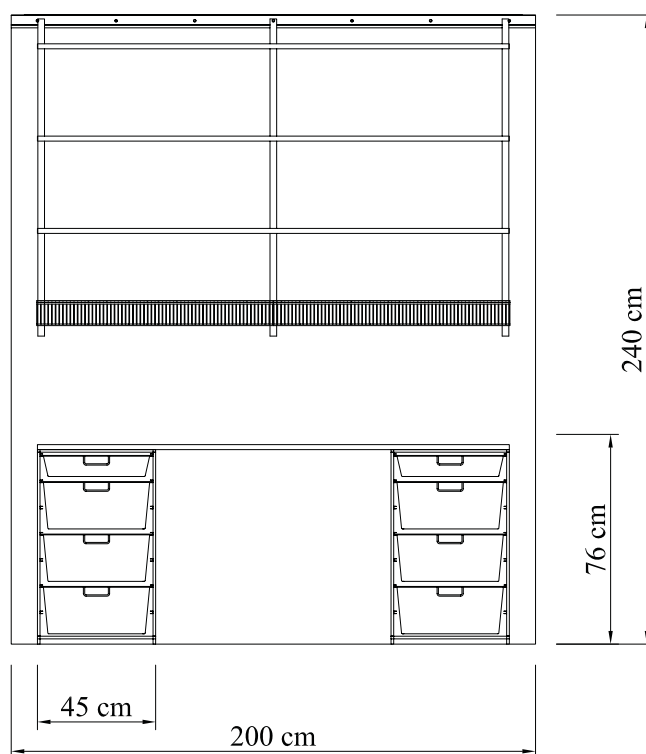

Spis treści

- 1 Biuro w domu
- 2-5 Sypialnia
- 6-7 Pralnia
- 8 Garaż
- 9 Kuchnia
- 10 Pokój dziecięcy
- 11 Przedpokój
- 12-13 Sypialnia

Ważne!

Pamiętaj o narzędziach potrzebnych do montażu szyny poziomej!

Charakterystyka

Szerokość: 200 cm

Głębokość: 55 cm

Wysokość: 240 cm

Kolor: Platinum

Uwzględnione artykuły

Platinum	Opis	Ilość
422148	Szyna pozioma BL 200 cm	1
426048	Szyna pionowa H 92 cm	3
412780	Wspornik półki K 27 cm	9
410380	Wspornik półki ażurowej VS 32 cm	3
470316	Połączenie półki S3 (komplet)	2
200783	Stojak kosza 74 cm (komplet)	2
204084	Łączniki 45 cm (komplet)	2
145288	Kosz siatkowy Mesh 2/45, 42,7x52,7x18,5 cm	6
145188	Kosz siatkowy Mesh 1/45, 42,7x52,7x8,5 cm	2
222724	Nóżki do stojaka (komplet)	2

Rozwiązanie 2 - Sypialnia

Charakterystyka

Szerokość:	200 cm
Głębokość:	45 cm
Wysokość:	230 cm
Kolor:	Platinum

Uwzględnione artykuły

Platinum	Opis	Ilość
422148	Szyna pozioma BL 200 cm	1
426748	Szyna pionowa H 214 cm	2
426648	Szyna pionowa H 153 cm	2
410480	Wspornik półki ażurowej VS 42 cm	14
450780	Półka ażurowa 183x40 cm	1
450380	Półka ażurowa 60x40 cm	5
470180	Uchwyt drążka do wspornika VS	4
621803	Drążek chromowany 183 cm	1
281083	Stojak kosza 104 cm Mini (komplet)	2
204084	Łączniki 45 cm (komplet)	2
144280	kosz 2/45 Mini 42,7x42,7x18,5 cm	10
222724	Nóżki do stojaka (komplet)	2
623924	Zaślepki do drążka (komplet)	1

Charakterystyka

Szerokość: 200 cm

Głębokość: 45 cm

Wysokość: 240 cm

Kolor: Biały

Uwzględnione artykuły

Biały	Opis	Ilość
422118	Szyna pozioma BL 200 cm	1
426718	Szyna pionowa H 214 cm	4
410410	Wspornik półki ażurowej VS 42 cm	14
450710	Półka ażurowa 183x40 cm	2
451610	Półka ażurowa 121x40 cm	2
470110	Uchwyt drążka do wspornika VS	5
482010	Drążek na buty pojedynczy	3
202560	Drążek chromowany 60 cm	1
623924	Zaślepki do drążka (komplet)	2
202512	Drążek chromowany 121 cm	1