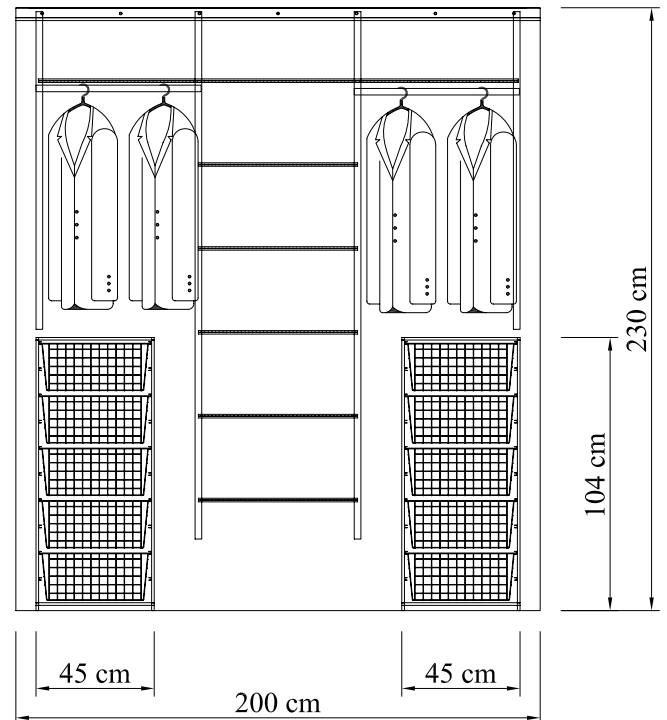

Charakterystyka

Szerokość: 200 cm

Głębokość: 55 cm

Wysokość: 240 cm

Kolor: Platinum

Uwzględnione artykuły

Platinum	Opis	Ilość
422148	Szyna pozioma BL 200 cm	1
426048	Szyna pionowa H 92 cm	3
412780	Wspornik półki K 27 cm	9
410380	Wspornik półki ażurowej VS 32 cm	3
470316	Połączenie półki S3 (komplet)	2
200783	Stojak kosza 74 cm (komplet)	2
204084	Łączniki 45 cm (komplet)	2
145288	Kosz siatkowy Mesh 2/45, 42,7x52,7x18,5 cm	6
145188	Kosz siatkowy Mesh 1/45, 42,7x52,7x8,5 cm	2
222724	Nóżki do stojaka (komplet)	2

Rozwiązanie 2 - Sypialnia

Charakterystyka

Szerokość:	200 cm
Głębokość:	45 cm
Wysokość:	230 cm
Kolor:	Platinum

Uwzględnione artykuły

Platinum	Opis	Ilość
422148	Szyna pozioma BL 200 cm	1
426748	Szyna pionowa H 214 cm	2
426648	Szyna pionowa H 153 cm	2
410480	Wspornik półki ażurowej VS 42 cm	14
450780	Półka ażurowa 183x40 cm	1
450380	Półka ażurowa 60x40 cm	5
470180	Uchwyt drążka do wspornika VS	4
621803	Drążek chromowany 183 cm	1
281083	Stojak kosza 104 cm Mini (komplet)	2
204084	Łączniki 45 cm (komplet)	2
144280	kosz 2/45 Mini 42,7x42,7x18,5 cm	10
222724	Nóżki do stojaka (komplet)	2
623924	Zaślepki do drążka (komplet)	1

Charakterystyka

Szerokość: 200 cm

Głębokość: 45 cm

Wysokość: 240 cm

Kolor: Biały

Uwzględnione artykuły

Biały	Opis	Ilość
422118	Szyna pozioma BL 200 cm	1
426718	Szyna pionowa H 214 cm	4
410410	Wspornik półki ażurowej VS 42 cm	14
450710	Półka ażurowa 183x40 cm	2
451610	Półka ażurowa 121x40 cm	2
470110	Uchwyt drążka do wspornika VS	5
482010	Drążek na buty pojedynczy	3
202560	Drążek chromowany 60 cm	1
623924	Zaślepki do drążka (komplet)	2
202512	Drążek chromowany 121 cm	1