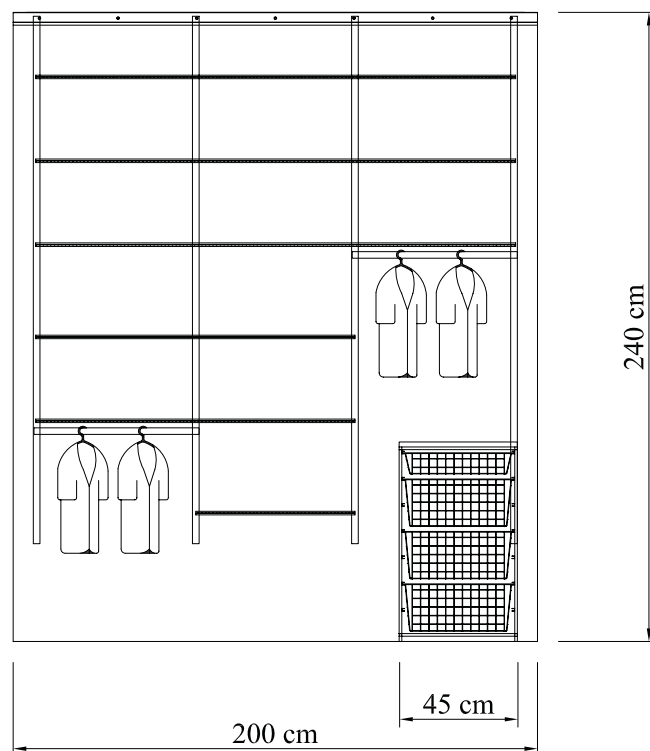

Charakterystyka

Szerokość:	200 cm
Głębokość:	55 cm
Wysokość:	240 cm
Kolor:	Biały

Uwzględnione artykuły

Biały	Opis	Ilość
422118	Szyna pozioma BL 200 cm	1
426718	Szyna pionowa H 214 cm	4
450710	Półka ażurowa 183x40 cm	3
451610	Półka ażurowa 121x40 cm	2
410410	Wspornik półki ażurowej VS 42 cm	18
201013	Stojak kosza 104 cm (komplet)	1
204014	Łączniki 45 cm (komplet)	1
145210	Kosz 2/45, 42,7x52,7x18,5 cm	2
145110	Kosz 1/45, 42,7x52,7x8,5 cm	2
145510	Kosz na buty 45, 42,7x52,7 cm	2
222714	Nóżki do stojaka (komplet)	1

Rozwiązanie 10 - Pokój dziecięcy

Charakterystyka

Szerokość:	200 cm
Głębokość:	55 cm
Wysokość:	240 cm
Kolor:	Biały

Uwzględnione artykuły

Biały	Opis	Ilość
422118	Szyna pozioma BL 200 cm	1
426718	Szyna pionowa H 214 cm	4
450710	Półka ażurowa 183x40 cm	3
451610	Półka ażurowa 121x40 cm	2
450310	Półka ażurowa 60x40 cm	1
410410	Wspornik półki ażurowej VS 42 cm	20
470110	Uchwyt drążka do wspornika VS	4
202590	Drążek chromowany 90 cm	2
623924	Zaślepki do drążka	2
200713	Stojak kosza 74 cm (komplet)	1
204014	Łączniki 45 cm (komplet)	1
145210	Kosz 2/45, 42,7x52,7x18,5 cm	3
145110	Kosz 1/45, 42,7x52,7x8,5 cm	1
222714	Nóżki do stojaka (komplet)	1

Charakterystyka

Szerokość: 200 cm

Głębokość: 55 cm

Wysokość: 240 cm

Kolor: Platinum

Uwzględnione artykuły

Platinum	Opis	Ilość
422148	Szyna pozioma BL 200 cm	1
426648	Szyna pionowa H 153 cm	4
450780	Półka ażurowa 183x40 cm	1
451680	Półka ażurowa 121x40 cm	1
410480	Wspornik półki ażurowej VS 42 cm	7
470180	Uchwyt drążka do wspornika VS	3
202518	Drążek chromowany 183 cm	1
623924	Zaślepki do drążka (komplet)	1
101281	Półka na buty, ażurowa 90 cm, podwójna	1
201083	Stojak kosza 104 cm (komplet)	2
204084	Łączniki 45 cm (komplet)	1
214084	Łączniki 45 cm + (komplet)	1
145280	Kosz 2/45, 42,7x52,7x18,5 cm	7
145180	Kosz 1/45, 42,7x52,7x8,5 cm	2
222724	Nóżki do stojaka (komplet)	1
145080	Półka metalowa 45, 42,7x52,7 cm	2