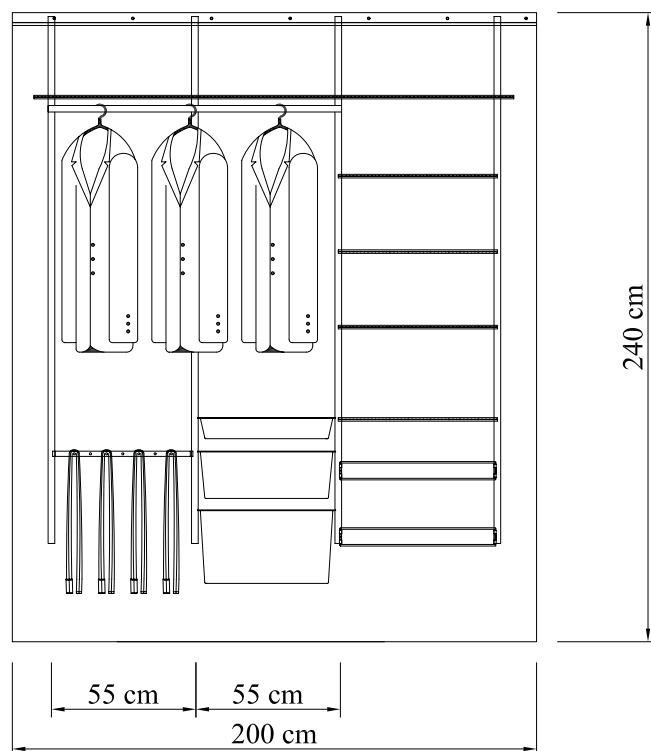

Charakterystyka

Szerokość: 200 cm

Głębokość: 55 cm

Wysokość: 240 cm

Kolor: Platinum

Uwzględnione artykuły

Platinum	Opis	Ilość
422148	Szyna pozioma BL 200 cm	1
426648	Szyna pionowa H 153 cm	4
450780	Półka ażurowa 183x40 cm	1
451680	Półka ażurowa 121x40 cm	1
410480	Wspornik półki ażurowej VS 42 cm	7
470180	Uchwyt drążka do wspornika VS	3
202518	Drążek chromowany 183 cm	1
623924	Zaślepki do drążka (komplet)	1
101281	Półka na buty, ażurowa 90 cm, podwójna	1
201083	Stojak kosza 104 cm (komplet)	2
204084	Łączniki 45 cm (komplet)	1
214084	Łączniki 45 cm + (komplet)	1
145280	Kosz 2/45, 42,7x52,7x18,5 cm	7
145180	Kosz 1/45, 42,7x52,7x8,5 cm	2
222724	Nóżki do stojaka (komplet)	1
145080	Półka metalowa 45, 42,7x52,7 cm	2

Rozwiązanie 12 - Sypialnia

Charakterystyka

Szerokość:	200 cm
Głębokość:	45 cm
Wysokość:	240 cm
Kolor:	Biały

Uwzględnione artykuły

Biały	Opis	Ilość
422118	Szyna pozioma BL 200 cm	1
426718	Szyna pionowa H 214 cm	4
450510	Półka ażurowa 90x40 cm	7
410410	Wspornik półki ażurowej 42 cm	22
470110	Uchwyt drążka do wspornika VS	2
620903	Drążek chromowany 90 cm	1
623914	Zaślepki do drążka (komplet)	1
254510	Rama kosza 45, 43,6x43 cm	2
144110	Kosz 1/45 Mini 42,7x42,7x8,5 cm	2
264510	Wieszak na spodnie 45, 43,6x43 cm	2

Charakterystyka

Szerokość: 200 cm

Głębokość: 55 cm

Wysokość: 240 cm

Kolor: Platinum

Uwzględnione artykuły

Platinum	Opis	Ilość
422148	Szyna pozioma BL 200 cm	1
426748	Szyna pionowa H 214 cm	4
450780	Półka ażurowa 183x40 cm	7
450380	Półka ażurowa 60x40 cm	4
410480	Wspornik półki ażurowej VS 42 cm	18
470180	Uchwyt drążka do wpornika VS	3
202518	Drążek chromowany 183 cm	1
623924	Zaślepki do drążka (komplet)	1
265580	Wieszak na spodnie 55, 53,6x43 cm	1
255580	Rama kosza 55, 53,6x43 cm	3
145188	Kosz siatkowy Mesh 1/45, 42,7x52,7x8,5 cm	1
145288	Kosz siatkowy Mesh 2/45, 42,7x52,7x18,5 cm	1
145388	Kosz siatkowy Mesh 3/45, 42,7x52,7x28,5 cm	1
482080	Drążek na buty pojedynczy	2