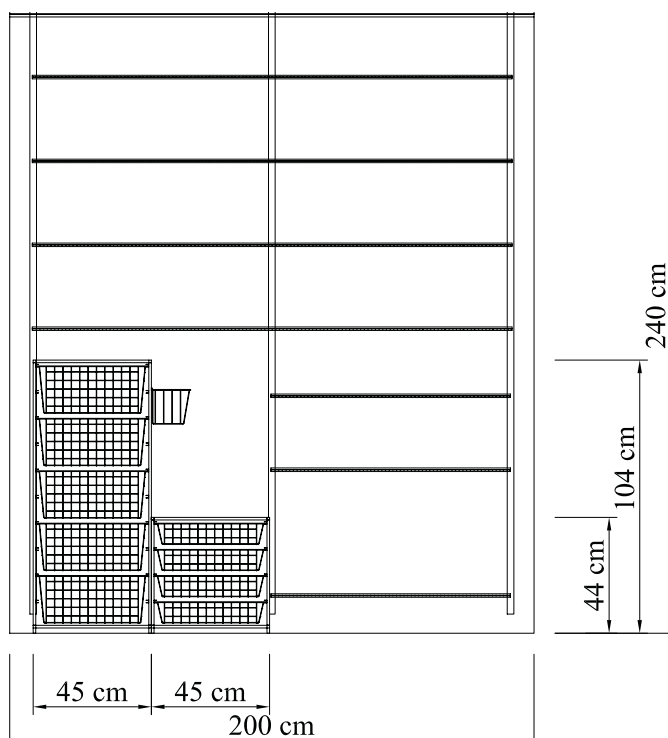

Charakterystyka

Szerokość: 200 cm
 Głębokość: 45 cm
 Wysokość: 230 cm
 Kolor: Biały

Uwzględnione artykuły

Biały	Opis	Ilość
422118	Szyna pozioma BL 200 cm	1
426718	Szyna pionowa H 214 cm	4
410410	Wspornik półki ażurowej VS 42 cm	20
450710	Półka ażurowa 183x40 cm	5

Rozwiązanie 8 - Garaż

Charakterystyka

Szerokość: 200 cm

Głębokość: 45 cm

Wysokość: 240 cm

Kolor: Platinum

Uwzględnione artykuły

Platinum	Opis	Ilość
422148	Szyna pozioma BL 200 cm	1
426748	Szyna pionowa H 214 cm	3
410480	Wspornik półki ażurowej VS 42 cm	12
450780	Półka ażurowa 183x40 cm	4
450480	Półka ażurowa 90x30 cm	3
410380	Wspornik półki ażurowej VS 32 cm	6
281083	Stojak kosza 104 cm Mini (komplet)	1
280483	Stojak kosza 44 cm Mini (komplet)	1
204084	Łączniki 45 cm (komplet)	2
144280	Kosz 2/45 Mini, 42,7x42,7x18,5 cm	5
144180	Kosz 1/45 Mini, 42,7x42,7x8,5 cm	4
222724	Nóżki do stojaka (komplet)	2

Charakterystyka

Szerokość:	200 cm
Głębokość:	55 cm
Wysokość:	240 cm
Kolor:	Biały

Uwzględnione artykuły

Biały	Opis	Ilość
422118	Szyna pozioma BL 200 cm	1
426718	Szyna pionowa H 214 cm	4
450710	Półka ażurowa 183x40 cm	3
451610	Półka ażurowa 121x40 cm	2
410410	Wspornik półki ażurowej VS 42 cm	18
201013	Stojak kosza 104 cm (komplet)	1
204014	Łączniki 45 cm (komplet)	1
145210	Kosz 2/45, 42,7x52,7x18,5 cm	2
145110	Kosz 1/45, 42,7x52,7x8,5 cm	2
145510	Kosz na buty 45, 42,7x52,7 cm	2
222714	Nóżki do stojaka (komplet)	1