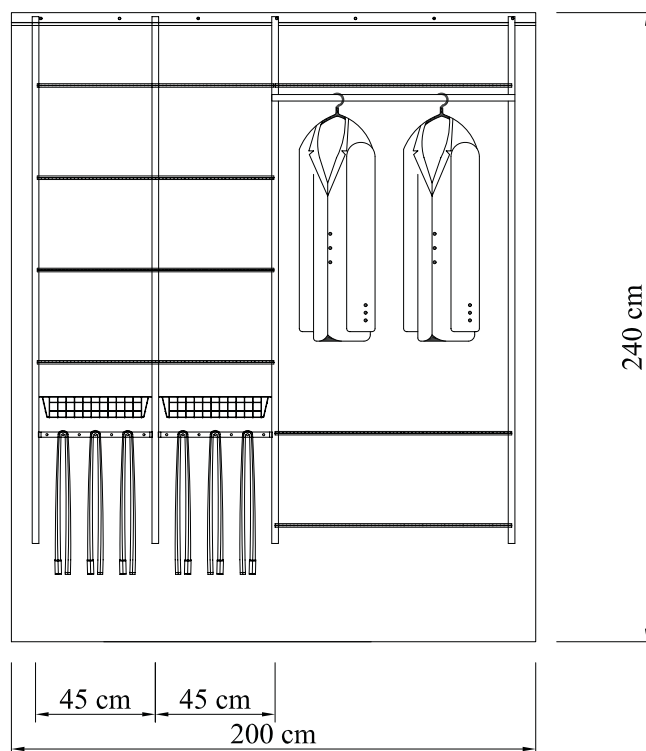

Rozwiązanie 12 - Sypialnia

Charakterystyka

Szerokość:	200 cm
Głębokość:	45 cm
Wysokość:	240 cm
Kolor:	Biały

Uwzględnione artykuły

Biały	Opis	Ilość
422118	Szyna pozioma BL 200 cm	1
426718	Szyna pionowa H 214 cm	4
450510	Półka ażurowa 90x40 cm	7
410410	Wspornik półki ażurowej 42 cm	22
470110	Uchwyt drążka do wspornika VS	2
620903	Drążek chromowany 90 cm	1
623914	Zaślepki do drążka (komplet)	1
254510	Rama kosza 45, 43,6x43 cm	2
144110	Kosz 1/45 Mini 42,7x42,7x8,5 cm	2
264510	Wieszak na spodnie 45, 43,6x43 cm	2