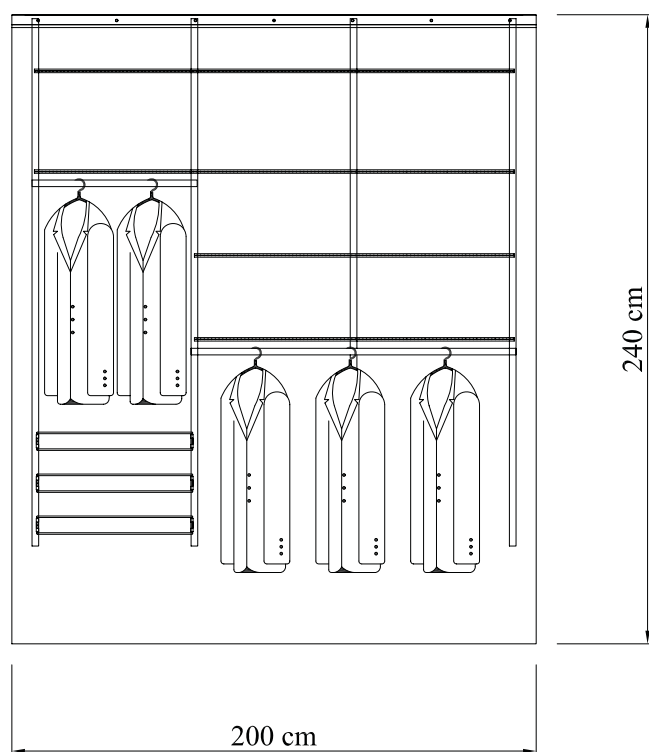

Charakterystyka

Szerokość: 200 cm

Głębokość: 55 cm

Wysokość: 240 cm

Kolor: Platinum

Uwzględnione artykuły

Platinum	Opis	Ilość
422148	Szyna pozioma BL 200 cm	1
426048	Szyna pionowa H 92 cm	3
412780	Wspornik półki K 27 cm	9
410380	Wspornik półki ażurowej VS 32 cm	3
470316	Połączenie półki S3 (komplet)	2
200783	Stojak kosza 74 cm (komplet)	2
204084	Łączniki 45 cm (komplet)	2
145288	Kosz siatkowy Mesh 2/45, 42,7x52,7x18,5 cm	6
145188	Kosz siatkowy Mesh 1/45, 42,7x52,7x8,5 cm	2
222724	Nóżki do stojaka (komplet)	2

Rozwiązanie 2 - Sypialnia

Charakterystyka

Szerokość:	200 cm
Głębokość:	45 cm
Wysokość:	230 cm
Kolor:	Platinum

Uwzględnione artykuły

Platinum	Opis	Ilość
422148	Szyna pozioma BL 200 cm	1
426748	Szyna pionowa H 214 cm	2
426648	Szyna pionowa H 153 cm	2
410480	Wspornik półki ażurowej VS 42 cm	14
450780	Półka ażurowa 183x40 cm	1
450380	Półka ażurowa 60x40 cm	5
470180	Uchwyt drążka do wspornika VS	4
621803	Drążek chromowany 183 cm	1
281083	Stojak kosza 104 cm Mini (komplet)	2
204084	Łączniki 45 cm (komplet)	2
144280	kosz 2/45 Mini 42,7x42,7x18,5 cm	10
222724	Nóżki do stojaka (komplet)	2
623924	Zaślepki do drążka (komplet)	1

Charakterystyka

Szerokość: 200 cm

Głębokość: 45 cm

Wysokość: 240 cm

Kolor: Biały

Uwzględnione artykuły

Biały	Opis	Ilość
422118	Szyna pozioma BL 200 cm	1
426718	Szyna pionowa H 214 cm	4
410410	Wspornik półki ażurowej VS 42 cm	14
450710	Półka ażurowa 183x40 cm	2
451610	Półka ażurowa 121x40 cm	2
470110	Uchwyt drążka do wspornika VS	5
482010	Drążek na buty pojedynczy	3
202560	Drążek chromowany 60 cm	1
623924	Zaślepki do drążka (komplet)	2
202512	Drążek chromowany 121 cm	1