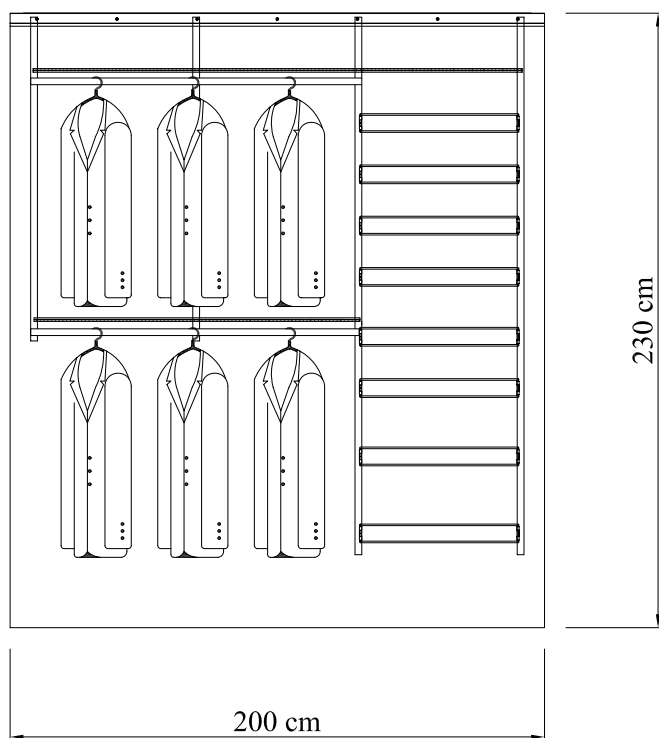

Charakterystyka

Szerokość: 200 cm

Głębokość: 45 cm

Wysokość: 240 cm

Kolor: Biały

Uwzględnione artykuły

Biały	Opis	Ilość
422118	Szyna pozioma BL 200 cm	1
426718	Szyna pionowa H 214 cm	4
410410	Wspornik półki ażurowej VS 42 cm	14
450710	Półka ażurowa 183x40 cm	2
451610	Półka ażurowa 121x40 cm	2
470110	Uchwyt drążka do wspornika VS	5
482010	Drążek na buty pojedynczy	3
202560	Drążek chromowany 60 cm	1
623924	Zaślepki do drążka (komplet)	2
202512	Drążek chromowany 121 cm	1

Rozwiązanie 4 - Sypialnia

Charakterystyka

Szerokość:	200 cm
Głębokość:	45 cm
Wysokość:	240 cm
Kolor:	Biały

Uwzględnione artykuły

Biały	Opis	Ilość
422118	Szyna pozioma BL 200 cm	1
426718	Szyna pionowa H 214 cm	4
450710	Półka ażurowa 183x40 cm	1
450310	Półka ażurowa 60x40 cm	3
410410	Wspornik półki ażurowej VS 42 cm	10
202518	Drażek chromowany 183 cm	1
623914	Zaślepki do drążka (komplet)	3
482010	Drażek na buty pojedynczy	1
281013	Stojak kosza 104 cm Mini (komplet)	2
204014	Łączniki 45 cm (komplet)	1
214014	Łączniki 45 cm + (komplet)	1
144210	Kosz 2/45 Mini, 42,7x42,7x18,5 cm	10
222714	Nóżki do stojaka (komplet)	1

Charakterystyka

Szerokość: 200 cm

Głębokość: 45 cm

Wysokość: 230 cm

Kolor: Platinum

Uwzględnione artykuły

Platinum	Opis	Ilość
422148	Szyna pozioma BL 200 cm	1
426748	Szyna pionowa H 214 cm	2
426048	Szyna pionowa H 92 cm	2
450780	Półka ażurowa 183x40 cm	1
451680	Półka ażurowa 121x40 cm	1
410480	Wspornik półki ażurowej VS 42 cm	7
470180	Uchwyt drążka do wspornika VS	6
202518	Drążek chromowany 183 cm	2
623924	Zaślepki do drążka	2
482080	Drążek na buty pojedynczy	8